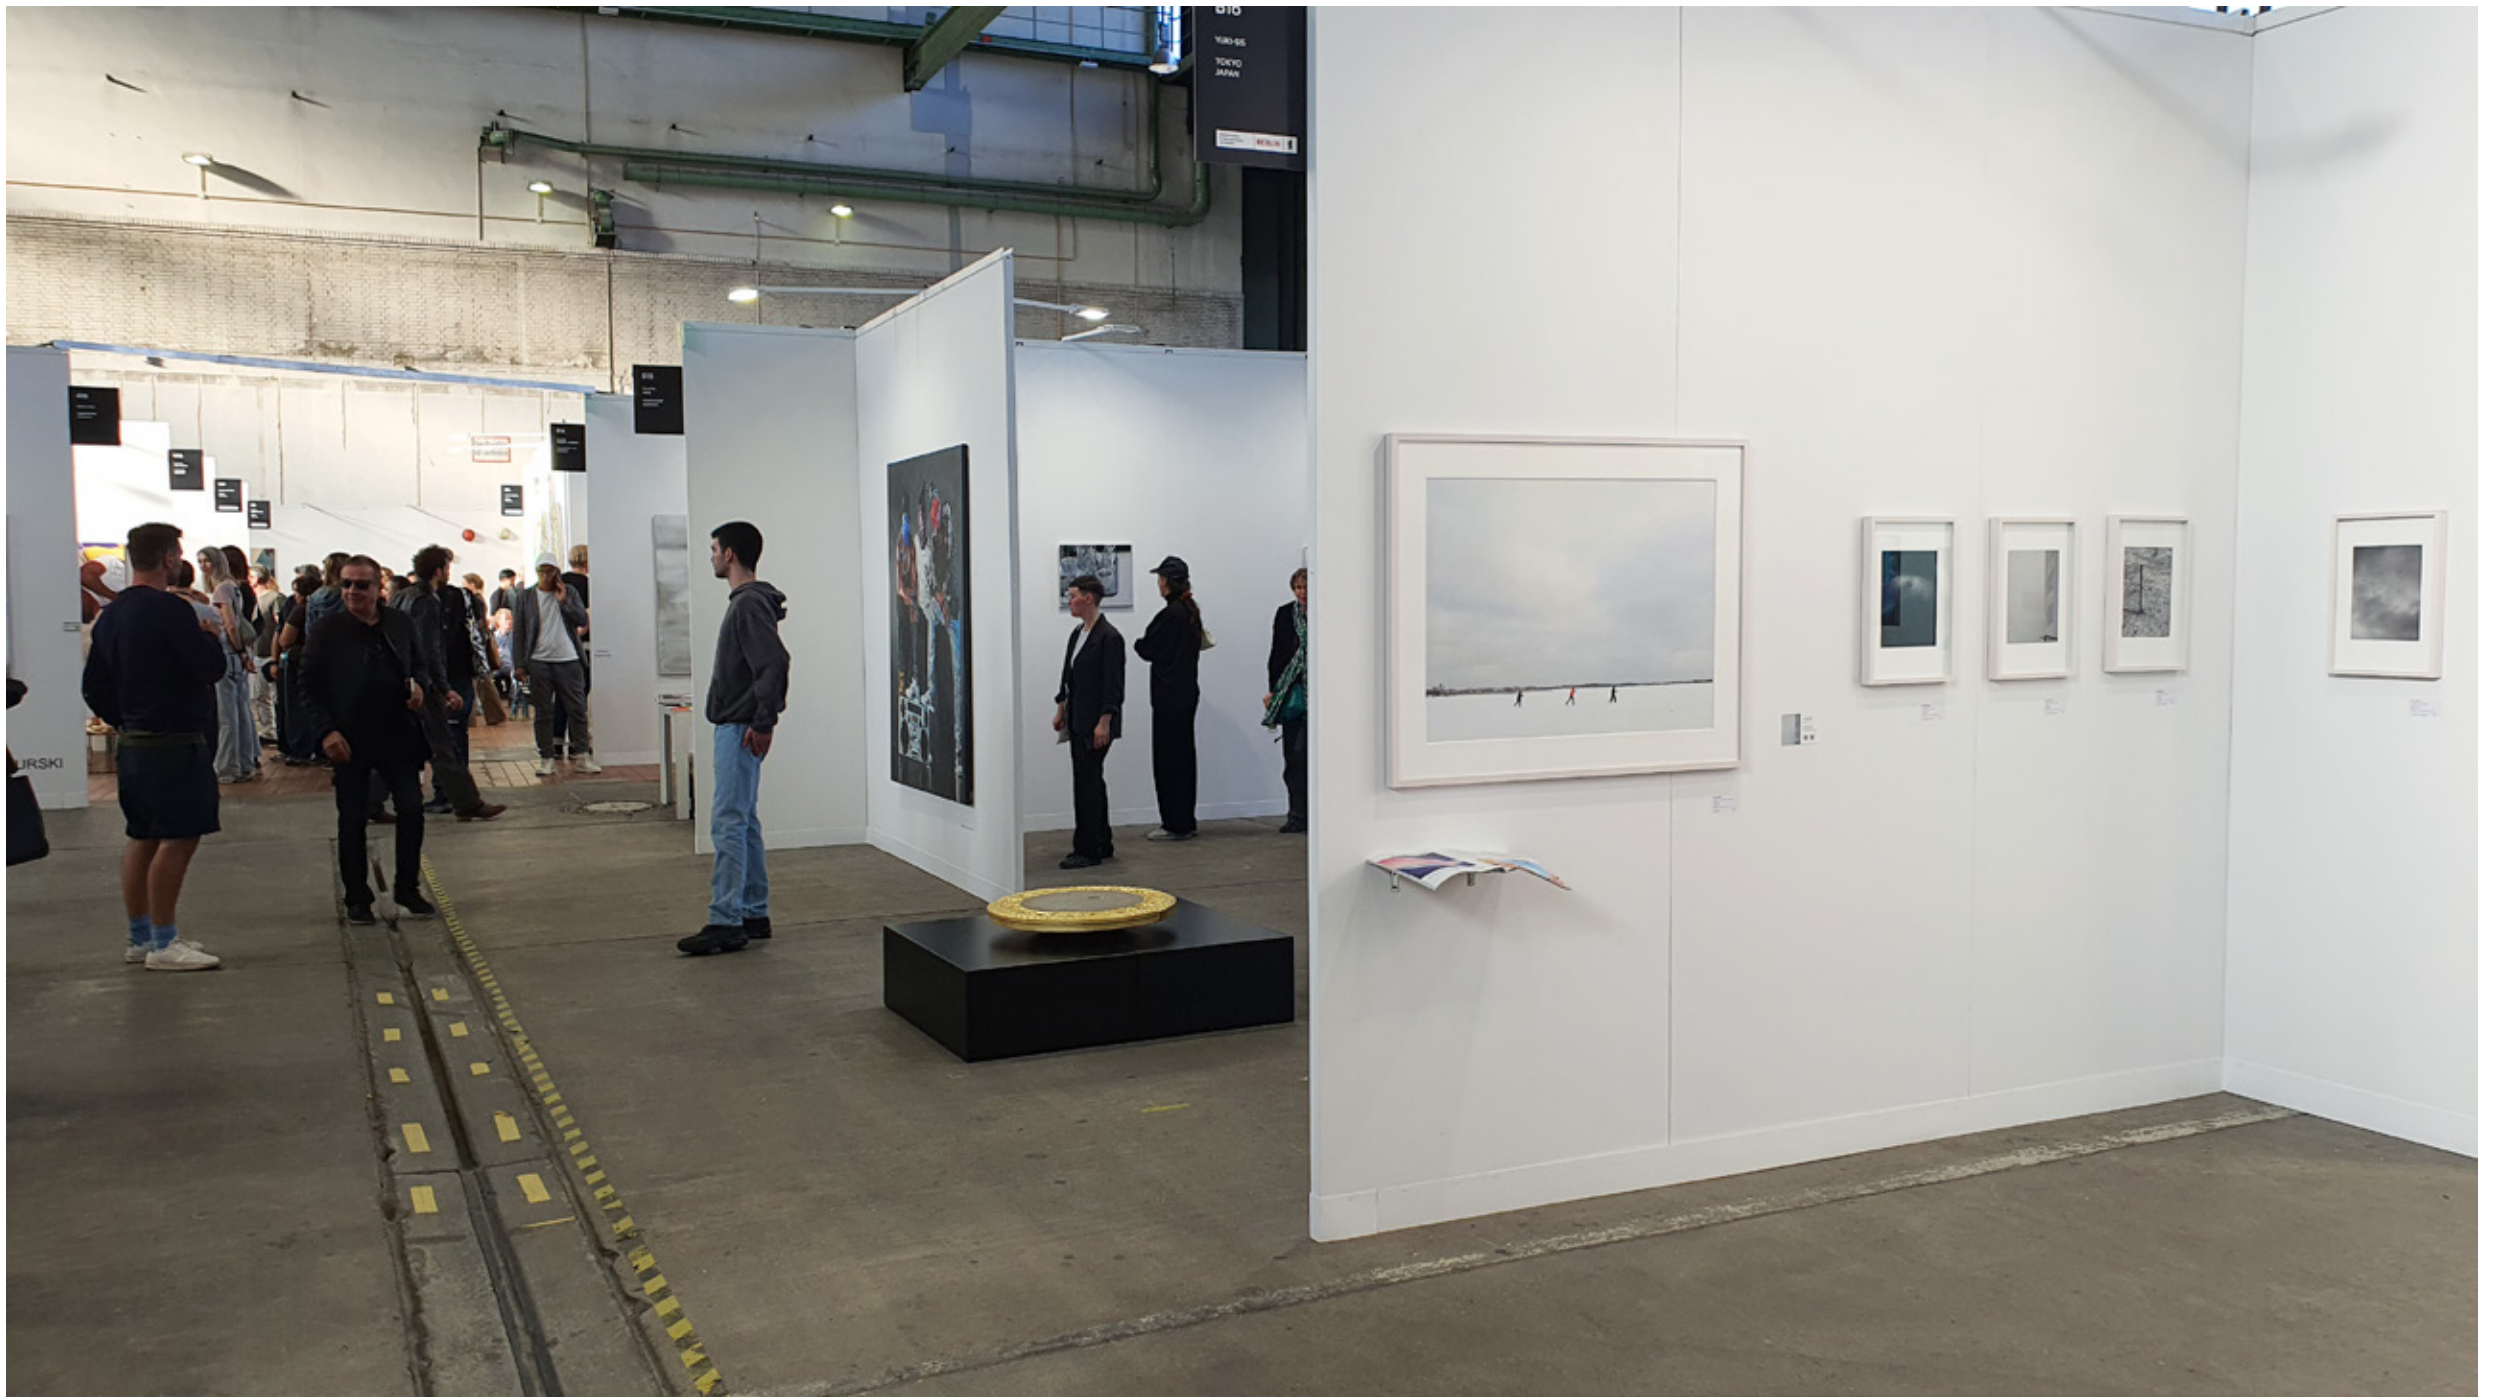

# POSITIONS BERLIN ART FAIR 2025

## Contemporary and Modern Art

anna thiele

Presented by Yukis-Sis Gallery, Tokyo  
Booth 16, Hangar 7, Tempelhof Airport

„Highlights: Günther Uecker (1930-2025) – graphic sheets at MUK. Natalia Zurabova at Wannsee Contemporary. Anna Thiele with skiers (resembling Alexander Gronsky’s, roughly the same size, too) – €2,200 for a print, edition of 20. A gallery in Halle (Saale) called Erik Baussman features a drawing by Sigmar Polke, several photographs by René Burri, a color lithograph by Neo Rauch, and other works. Of course, there are Warhol and Lichtenstein silkscreens for ridiculous amounts of money, as you’ll find at any art fair.“

*Fine Art Globe 21.9.2025  
„Berlin Art Week 2025:  
When fashion shines bright‘*

**Anna Thiele**  
Tempelhof, metamorphosis #3579  
Berlin, 2010  
pigment print image size 34.3x48.4 cm  
limited overall edition 25 + 4 AP  
1.100 EURO

Small caption text below the leftmost artwork.

Small caption text below the large central artwork.

Small caption text below the rightmost artwork.

„Ebenfalls aus der japanischen Hauptstadt kommt die Galerie Yuki-Sis [...]. Ebenda lassen die farbig zurückhaltenden Fotografien von Anna Thiele staunen. „Wir waren bereits im letzten Jahr auf der Positions, und da habe ich Anna kennengelernt“, sagt Galeristin Yuki Terashima. „Die Ruhe und Tiefe ihrer Arbeiten haben mich begeistert. Sie passen zu uns.“ Thiele, ehemalige Meisterschülerin von Arno Fischer an der Ostkreuzschule, kommt mit „Tempelhof. Metamorphosis“ (1100-2200 Euro) an den Ort ihrer Langzeitstudie zurück und fasziniert mit einem poetischen Blick für ausgedehnte Momente in Zeit und Raum.“